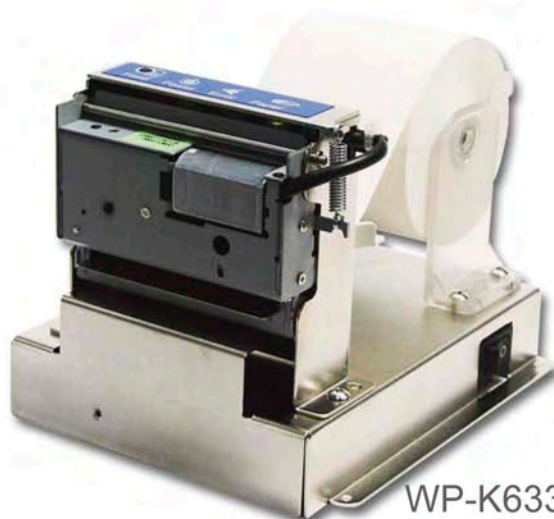

WP-K633

列印速度：60 mm/秒

傳輸介面：串列埠和並列埠

Barcord

Ticket Printer

KIOSK System

WP-K633

產品配件

Power

串列埠通訊線

並列埠通訊線

產品規格

機型	WP-K633		
列印方式	熱感式		
列印速度	60 mm/秒		
控制命令集	ESC/POS		
驅動程式	Linux, Windows and OPOS		
內建字型	英數 (字型 A)	英數 (字型 B)	中文
	12 x 24	9 x 17	24 x 24
列印欄數	48 字/行	64 字/行	24 字/行
字元大小	1.41 (W) x 3.0 (H)	1.1 (W) x 2.0 (H)	3.0 (W) x 3.0 (H)
列印密度	203 吋/點		
字型	Multilingual code page x 12, Chinese, Japanese, Thai, Korean, Others		
條碼規格	UPC-A, UPC-E, EAN13, EAN8, CODE39, CODE93, CODABAR, CODE128, ITF		
偵測感應器	Paper end, Paper near end, Printer head open and overheat, 和切刀卡紙		
紙張	Single-ply thermal paper roll		
紙張規格	79.5±0.5 (寬) x 160 mm (最寬) / 57.5±0.5 (寬) x 160 mm (最寬)		
紙張厚度	0.05 ~ 0.15 mm		
錢箱介面	2 個		
可靠度	印字頭	100 km	
	切刀	全切: 600,000 次 / 半切: 1,000,000 次	
記憶體	資料緩衝區	4K bytes	
	SRAM	128K bytes	
	Flash	512K bytes	
使用電源	24 VDC / 2.5 A		
傳輸介面	序列埠(RS-232C), 並列埠(Parallel), 網路介面(Ethernet)和USB		
重量(毛重)	3.0 Kg		
外觀尺寸	281 (長) x 157 (寬) x 136 (高) mm		
溫度	使用	0 ~ 45°C	
	儲存	-10 ~ 50°C	
濕度	使用	10 ~ 90 %RH	
	儲存	10 ~ 90 %RH	