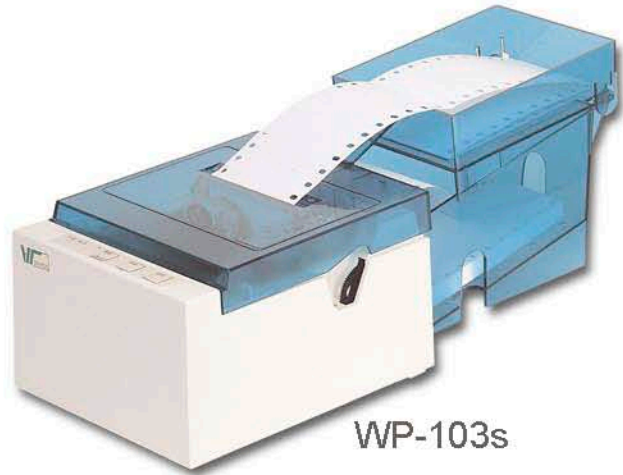

三聯式發票印表機

WP-103s

列印速度：3.6 行/秒

傳輸介面：串列埠和並列埠

Barcord POS/ECR Gas-POS

WP-103s

產品配件

IR-61P色帶

電源供應器

串列埠通訊線

並列埠通訊線

產品規格

型號	WP-103s		
列印方式	9針撞擊式		
列印方向	雙向列印		
列印速度	3.6 行/秒		
送紙速度	25 行/秒		
控制命令集	ESC/POS and Star		
內建字型	英數 (字型 A)	英數 (字型 B)	中文
	7 x 9	7 x 7	16 x 16
列印字數	36 字/行	40 字/行	22 字/行
字型	Alphanumeric, Chinese, Japanese, Thai, Korean, Others		
偵測感應	Paper end, Paper load, Cover和印字頭鎖住		
紙張	讀帳紙		
紙張類型	3P複寫紙		
紙張寬度	76±0.5 mm / 89±0.5 mm		
紙張厚度	0.05 ~ 0.16 mm		
錢箱介面	1個		
可靠度	印字頭	8千萬字	
	機芯	MCBF: 5 百萬行	
接受資料	4K bytes		
使用電源	24 VDC / 2.5 A		
傳輸介面	串列埠(RS-232C)和並列埠(Parallel)		
重量(毛重)	3.55 Kg		
外觀尺寸	印表機	192 (長) x 162 (寬) x 114 (高) mm	
	上下裝紙盒	215 (長) x 105 (寬) x 155 (高) mm	
溫度	使用	0 ~ 45 °C	
	儲存	-10 ~ 50 °C	
濕度	使用	10 ~ 90 %RH	
	儲存	10 ~ 90 %RH	